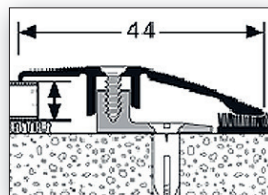

Anpassungsprofil